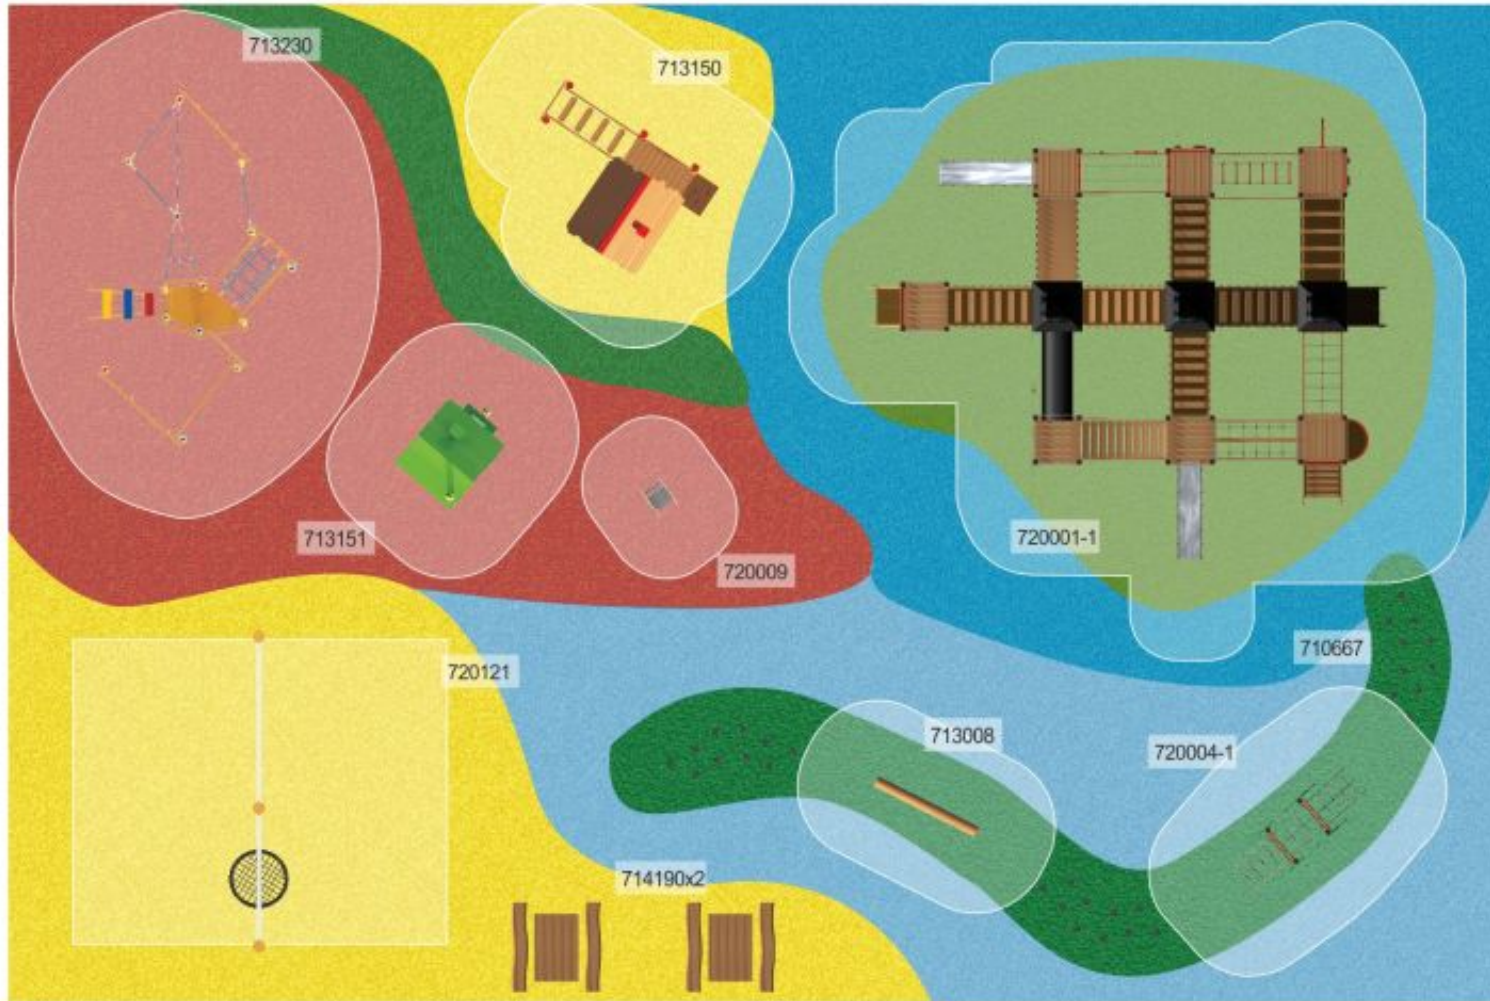

LARS LAJ[®]

SWEDEN
2018-10-15

www.larslaj.com

30m

35m

- Bark
- Sand
- Grass
- Gravel

716100
Tressfit

710688
Trippel armgång

710827
Bänkpress med plattform

710833
Axelpress

710834
Marklyft

710830
Knäböj

30m

20m

720121
Gungställning fågelbomix
robinia 2-platser 90

713230
Klätterhinder