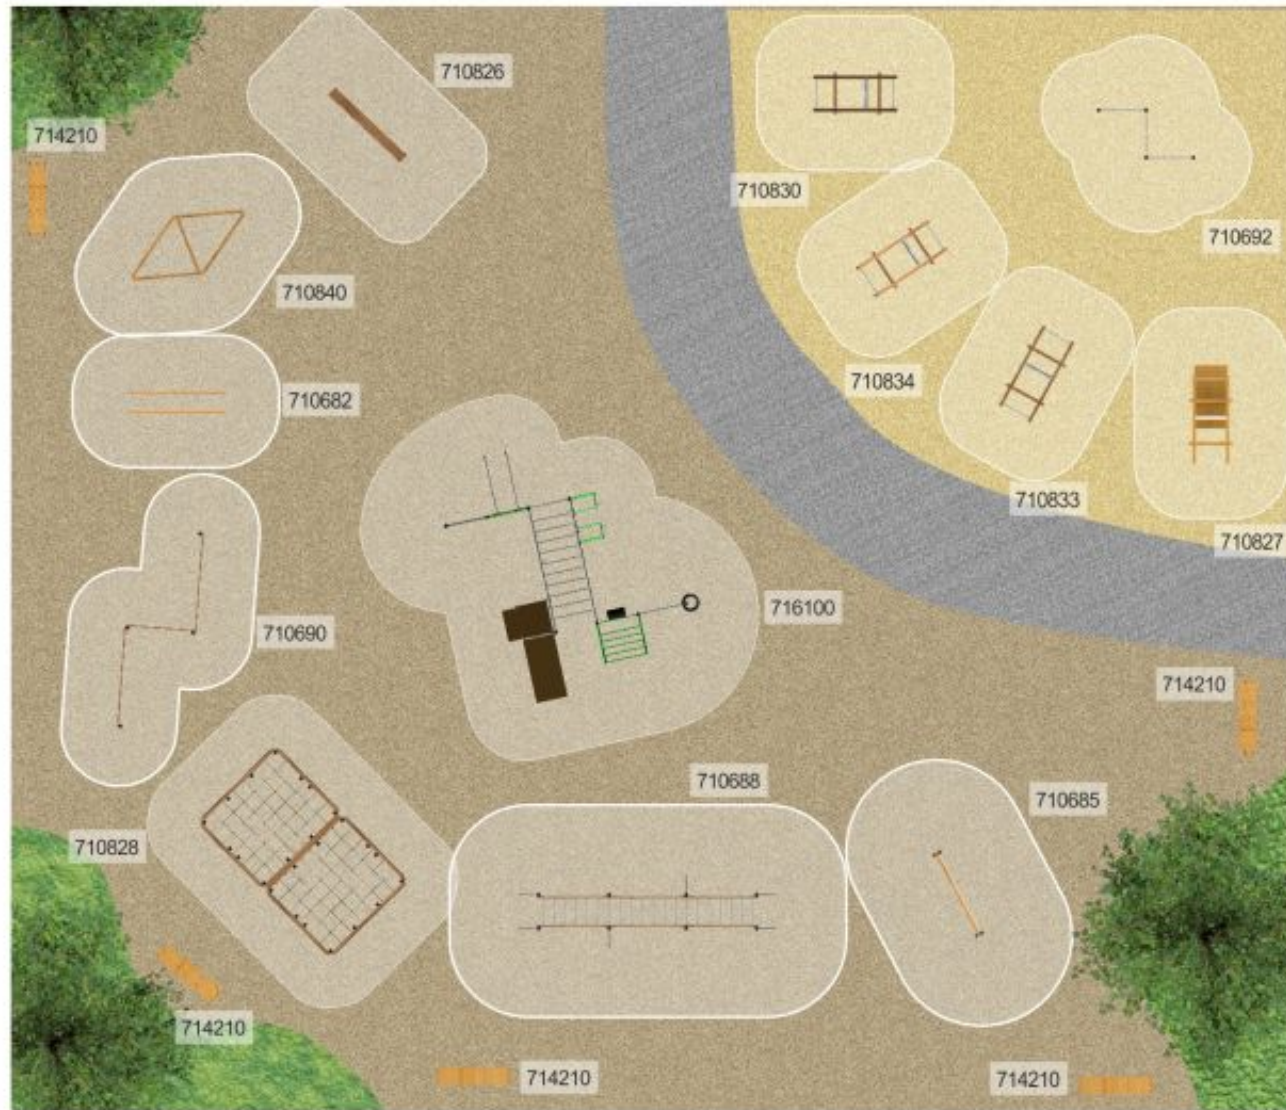

LARS LAJ[®]

SWEDEN
2018-10-15

www.larslaj.com

30m

35m

- Bark
- Sand
- Grass
- Gravel

716100
Tressfit

710688
Trippel armgång

710690
Balansgång

710692
Hävstänger

710685
Klätterhinder

710828
Krypnät

710682
Tripp trapp

710826
Irländskt bord

710840
Balansbana

714210
Kyoto Bänk

710827
Bänkpress med plattform

710833
Axelpress

710834
Marklyft

710830
Knäböj

30m

20m

720121
Gungställning fågelbomix
robinia 2-platser 90

713230
Klätterhinder

711303
Spinner III

711306 MOD
Snurrande tefat

720111
Gungställning stål 2-platser

711363
Volträcke trippel stål

711362
Volträcke dubbel stål

714451 MOD
Kyoto Bänk (HPL)

LARS LAJ[®]
www.larslaj.com