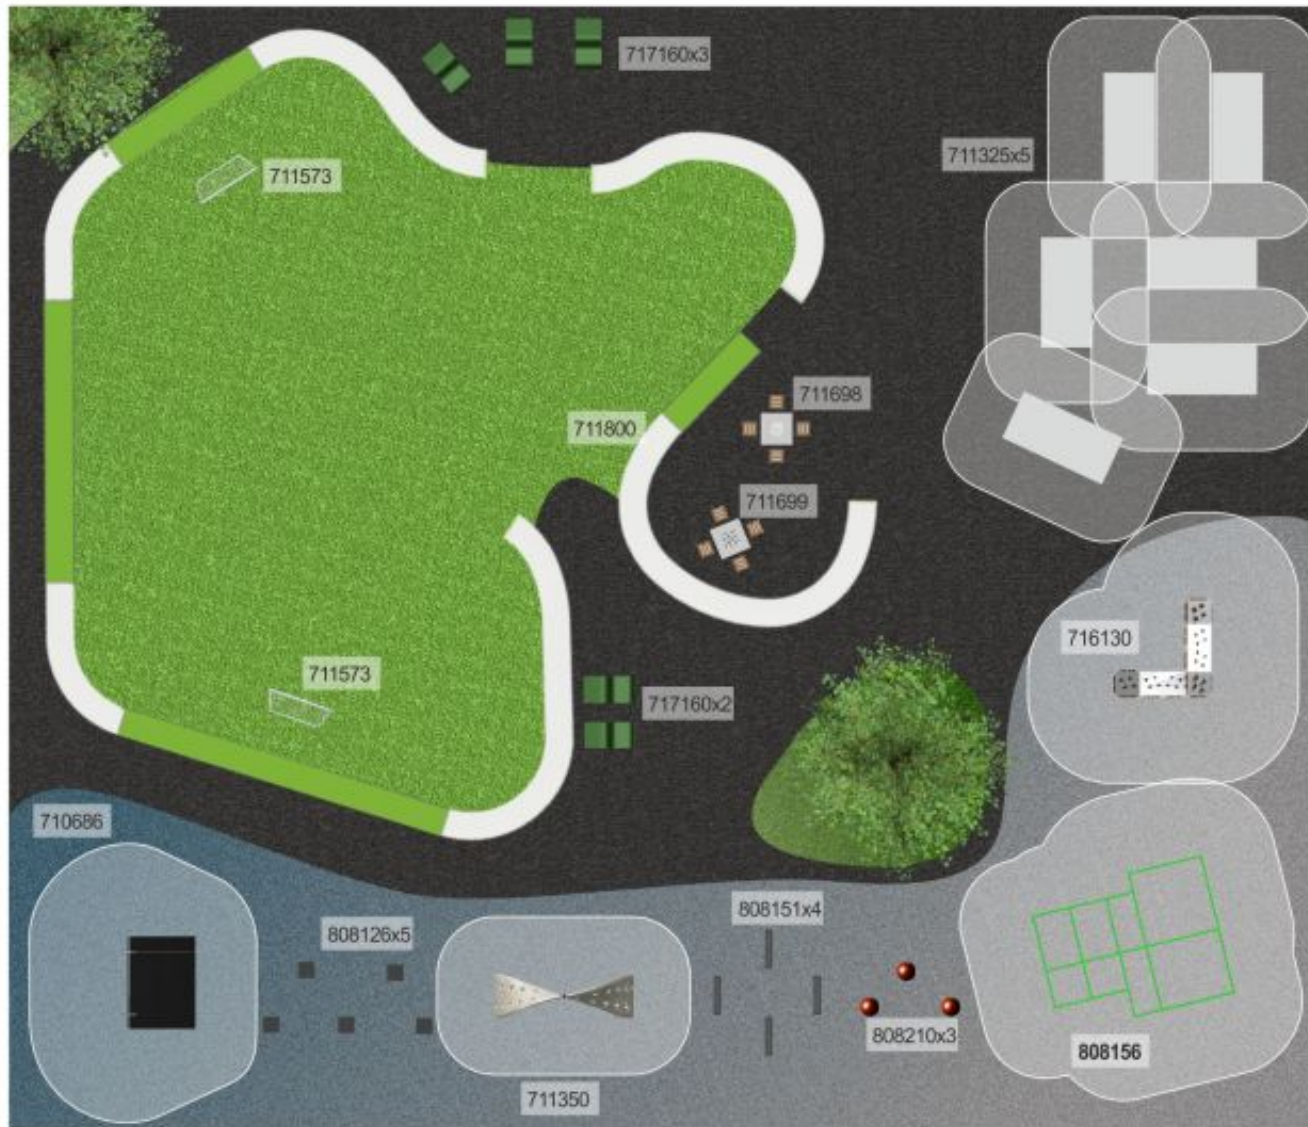

710690
Balansgång

710692
Hävstänger

710685
Klätterhinder

710828
Krypnät

710682
Tripp trapp

710826
Irländskt bord

710840
Balansbana

714210
Kyoto Bänk

710827
Bänkpress med plattform

710833
Axelpress

710834
Marklyft

710830
Knäböj

30m

20m

720121
Gungställning fågelbomix
robinia 2-platser 90

713230
Klätterhinder

- Art. Grass
- Wetpour
- Asphalt
- Grass

30m

35m

711800
InsideOut Mega

716130
Tressbould

808156
Parkour - Monkey rails maxi

711350
Klättrvägg

710686
Väggen